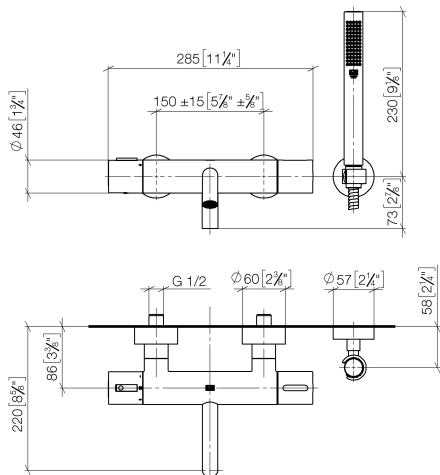

34 234 979

- Bocca: getto circolare con aria
- portata max 16,9 l/min a una pressione idraulica di 3 bar
- Doccetta: COMPACT RAIN, portata max. 6,8 l/min (a 3 bar)
- Gruppo doccia con flessibile con sistema anticalcare
- Deviatore a rotazione con regolazione di portata e funzione di arresto
- rosette scorrevoli Ø 60 mm
- sporgenza 210 mm
- ingresso 1/2"
- Interasse 150 mm ± 15 mm
- Flessibile doccia in metallo 1250mm con protezione antitorsione integrata
- rosetta supporto doccia Ø 57mm

34 234 979

mm [inches]

Diagramma di portata

Certificati

LGA_18609.

Belgaqua_21-032-
27_5.

34 234 979

Parts for other finishes can be found here: Platinato spazzolato

Elenco delle parti di ricambio

N.	Codice articolo	Denominazione	Quantità necessaria	Tempo di produzione
1	34 201 979-00	META Termostato vasca montaggio a muro senza doccetta - Cromato	1	10
2	28 050 920-00	sostegno	1	60
3	90 30 02 072 00-00	Flessibile metallico per doccetta 1/2" x 3/8" x 1250 mm - Cromato	1	10
4	28 019 979-00	Doccetta - Cromato	1	2