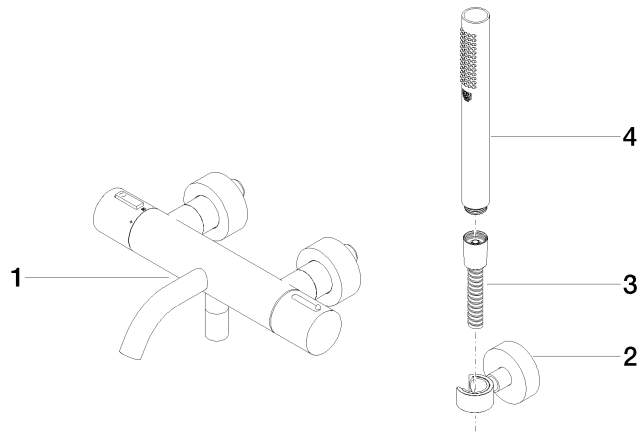

34 234 979

- Bocca: getto circolare con aria
- portata max 16,9 l/min a una pressione idraulica di 3 bar
- Doccetta: COMPACT RAIN, portata max. 6,8 l/min (a 3 bar)
- Gruppo doccia con flessibile con sistema anticalcare
- Deviatore a rotazione con regolazione di portata e funzione di arresto
- rosette scorrevoli Ø 60 mm
- sporgenza 210 mm
- ingresso 1/2"
- Interasse 150 mm ± 15 mm
- Flessibile doccia in metallo 1250mm con protezione antitorsione integrata
- rosetta supporto doccia Ø 57mm

34 234 979

mm [inches]

Diagramma di portata

Certificati

LGA_18609.

Belgaqua_21-032-
27_5.

34 234 979

Parts for other finishes can be found here: Platinato spazzolato

Elenco delle parti di ricambio

N.	Codice articolo	Denominazione	Quantità necessaria	Tempo di produzione
1	34 201 979-00	META Termostato vasca montaggio a muro senza doccetta - Cromato	1	10
2	28 050 920-00	sostegno	1	60
3	90 30 02 072 00-00	Flessibile metallico per doccetta 1/2" x 3/8" x 1250 mm - Cromato	1	10
4	28 019 979-00	Doccetta - Cromato	1	2