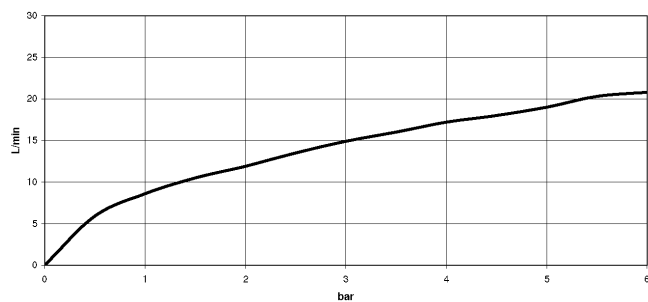

34 234 979

- Bocca: getto circolare con aria
- portata max 16,9 l/min a una pressione idraulica di 3 bar
- Doccetta: COMPACT RAIN, portata max. 6,8 l/min (a 3 bar)
- Gruppo doccia con flessibile con sistema anticalcare
- Deviatore a rotazione con regolazione di portata e funzione di arresto
- rosette scorrevoli Ø 60 mm
- sporgenza 210 mm
- ingresso 1/2"
- Interasse 150 mm ± 15 mm
- Flessibile doccia in metallo 1250mm con protezione antitorsione integrata
- rosetta supporto doccia Ø 57mm

34 234 979

mm [inches]

Diagramma di portata

Certificati

LGA_18609.

Belgaqua_21-032-
27_5.

34 234 979

Parts for other finishes can be found here: Platinato spazzolato